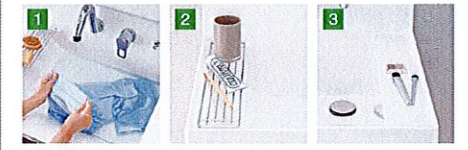

H
ブレン材料ホワイト

ひろびろポウル&くるくる水栓

身支度や家事をラクにする ひろびろポウル & くるくる水栓

2人並んでの身支度もスムーズ

洗顔・洗髪もゆったりスペースで

つけ置き洗い中も、バケツを避けての手洗いもOK

汚れにくくお掃除もカンタン

洗面器

底が広くて平らで水汲みしやすい ひろびろポウル

バケツの水汲みや衣類の濡れものを気兼ねなく置けるので、つけ置き洗いも便利です。

コップや泡立てネットなど、濡らしたくないものを、1時間置きするのにも便利です。

水栓金具

使いたい位置にくるりと回せる くるくる水栓

左右に180度回転するので身支度・家事がしやすい。

壁付け水栓だから シャワーホース収納式お手入れも簡単。で洗濯やお掃除に便利。

エコハンドル