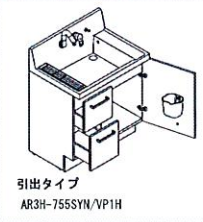

底が広くて平らで水汲みしやすい ひろびろポウル

バケツの水汲みや衣類の濡れものを気兼ねなく置けるので、つけ置き洗いも便利です。

コップや泡立てネットなど、濡らしたくないものを、1時間置きするのにも便利です。

水栓金具

使いたい位置にくるりと回せる くるくる水栓

左右に180度回転するので身支度・家事がしやすい。

壁付け水栓だから シャワーホース収納式お手入れも簡単。で洗濯やお掃除に便利。

エコハンドル

よく使う正面のハンドル位置で「水」を出す省エネ設計。

お湯を無意識に使うことがないため、無駄な給湯エネルギーを使いません。

化粧台本体

扉裏ポケット

ドライヤーもすっきり収納。

ミラーキャビネット

スタンダードLED

長寿命・省電力のスタンダードLED。従来の蛍光灯と比べて約69%の省エネです。