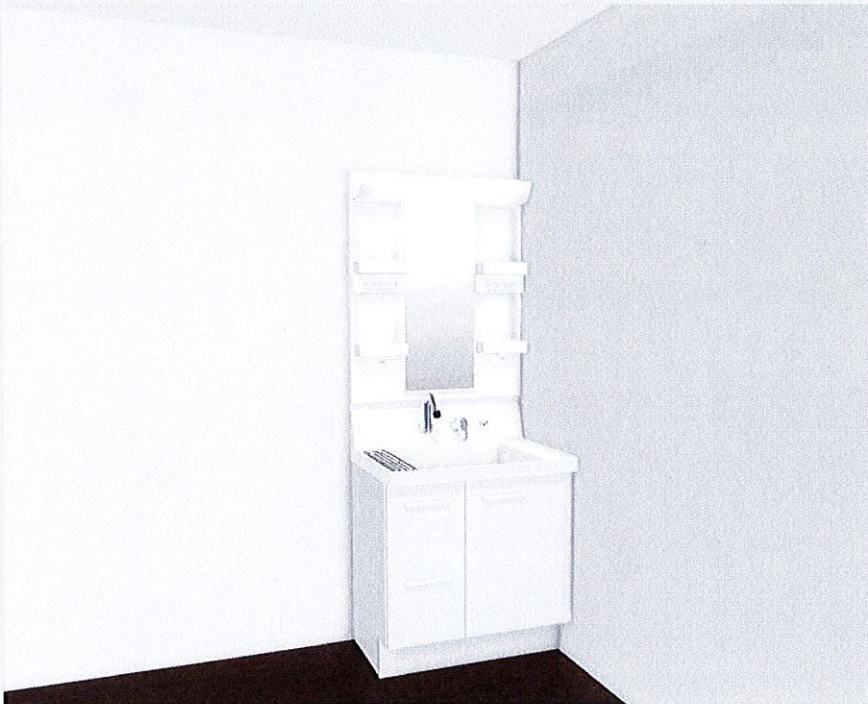

SWモデルプラン 洗面化粧台 ピアラ

間口750mm AR3H-755SYN/MARE-751XSU

INAX

CG合成によるイメージ画像です。

■ 扉カラー スタンダード

VP1
ホワイト

VR1
ブラック

■ 洗面器カラー

H
ブレン材料ホワイト

ひろびろポウル&くるくる水栓

身支度や家事をラクにする ひろびろポウル & くるくる水栓

2人並んでの身支度もスムーズ

洗顔・洗髪もゆったりスペースで

つけ置き洗い中も、バケツを避けての手洗いもOK

汚れにくくお掃除もカンタン

洗面器

底が広くて平らで水汲みしやすい ひろびろポウル

バケツの水汲みや衣類の濡れものを気兼ねなく置けるので、つけ置き洗いも便利です。

コップや泡立てネットなど、濡らしたくないものを、1時間置きするのにも便利です。

水栓金具

使いたい位置にくるりと回せる くるくる水栓

左右に180度回転するので身支度・家事がしやすい。

壁付け水栓だから シャワーホース収納式お手入れも簡単。で洗濯やお掃除に便利。

エコハンドル

よく使う正面のハンドル位置で「水」を出す省エネ設計。

お湯を無意識に使うことがないため、無駄な給湯エネルギーを使いません。

化粧台本体

扉裏ポケット

ドライヤーもすっきり収納。

ミラーキャビネット

スタンダードLED

長寿命・省電力のスタンダードLED。従来の蛍光灯と比べて約69%の省エネです。