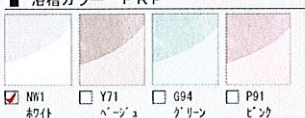

CG合成によるイメージ画像です。

■ 壁パネルカラー シパネルアクセント張り

7ヶセントパネル 鏡面

■ 浴槽カラー FRP

■ エプロンカラー

■ 床カラー 樹脂モザイク単色

キレイサーモフロア

スポンジでお掃除ラクラク。寒い冬場でも、冷ヤツとしない。

くるりんポイ排水口

浴槽排水を利用した強い水流で、汚れを流す。浴槽からの排水

サーモバスS

お湯が冷めにくい、浴槽保温材と保温組フタの“ダブル保温”構造。

換気設備

エコベンチ浴槽

洗い場側水栓

シャワーヘッド