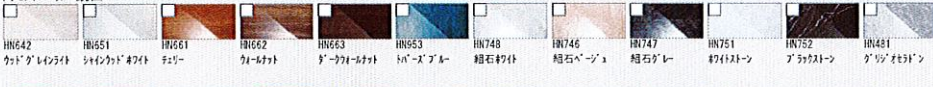

CG合成によるイメージ画像です。

■ 壁パネルカラー シパネルアクセント張り

7ヶセントパネル 鏡面

■ 浴槽カラー FRP

■ エプロンカラー

■ 床カラー 樹脂モザイク単色

キレイサーモフロア

スポンジでお掃除ラクラク。寒い冬場でも、冷ヤツとしない。

くるりんポイ排水口

浴槽排水を利用した強い水流で、汚れを流す。浴槽からの排水

サーモバスS

お湯が冷めにくい、浴槽保温材と保温組フタの“ダブル保温”構造。

換気設備

エコベンチ浴槽

洗い場側水栓

シャワーヘッド