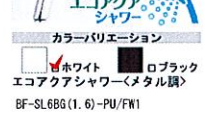

CG合成によるイメージ画像です。

■ 壁パネルカラー シパネルアクセント張り

7ヶセントパネル 鏡面

■ 浴槽カラー FRP

■ エプロンカラー

■ 床カラー 樹脂モザイク単色

キレイサーモフロア

スポンジでお掃除ラクラク。寒い冬場でも、冷ヤツとしない。

くるりんポイ排水口

浴槽排水を利用した強い水流で、汚れを流す。浴槽からの排水

サーモバスS

お湯が冷めにくい、浴槽保温材と保温組フタの“ダブル保温”構造。

換気設備

エコベンチ浴槽

洗い場側水栓

シャワーヘッド