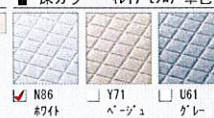

CG合成によるイメージ画像です。

■ 壁パネルカラー シパネルアクセント張り

7ヶセントパネル 鏡面

■ 浴槽カラー FRP

■ エプロンカラー

■ 床カラー 樹脂モザイク単色

キレイサーモフロア

スポンジでお掃除ラクラク。寒い冬場でも、冷ヤツとしない。

くるりんポイ排水口

浴槽排水を利用した強い水流で、汚れを流す。浴槽からの排水

サーモバスS

お湯が冷めにくい、浴槽保温材と保温組フタの“ダブル保温”構造。

換気設備

エコベンチ浴槽

洗い場側水栓

シャワーヘッド