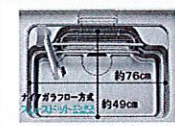

### ■ シンク ステンレス

<input checked="" type="checkbox"/> XFLX
--

### シンク

※表示寸法は内寸法です。厚さ約2.5cm  
※水栓の位置は左右が異なります。また、ステンレスワイヤーポケット、シンクポケットチャイパー、Wサポートシンク

2つのレーンとシンクサポートを組み合わせて調理も後片付けもダブルサポート。

シンクとプレートを立体的に活用。さまざまな作業が手際よく行えます。